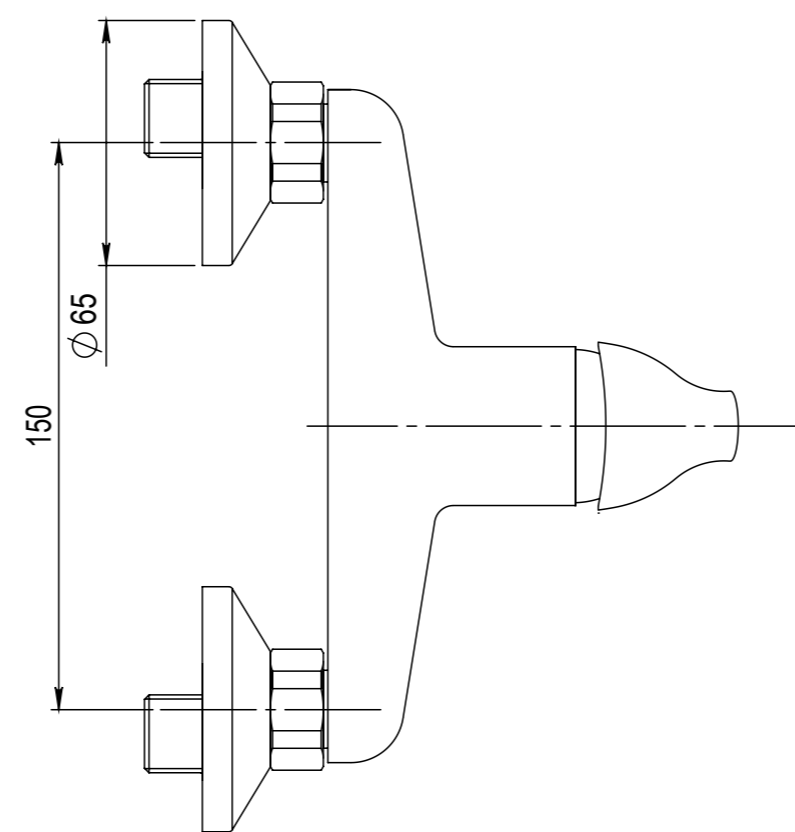

Číslo revize 00

Typ baterie	NÁSTĚNNÁ SPRCHOVÁ BATERIE
Řada	SLIM
Poznámka	ROZMĚROVÝ VÝKRES

 JB SANITARY	
A10 60 01	

Revision no. 00

Faucet type	WALL SHOWER MIXER		 JB SANITARY	
Series	SLIM			
Note	DIMENSIONAL DRAWING		Faucet code	A10 60 01
				A3