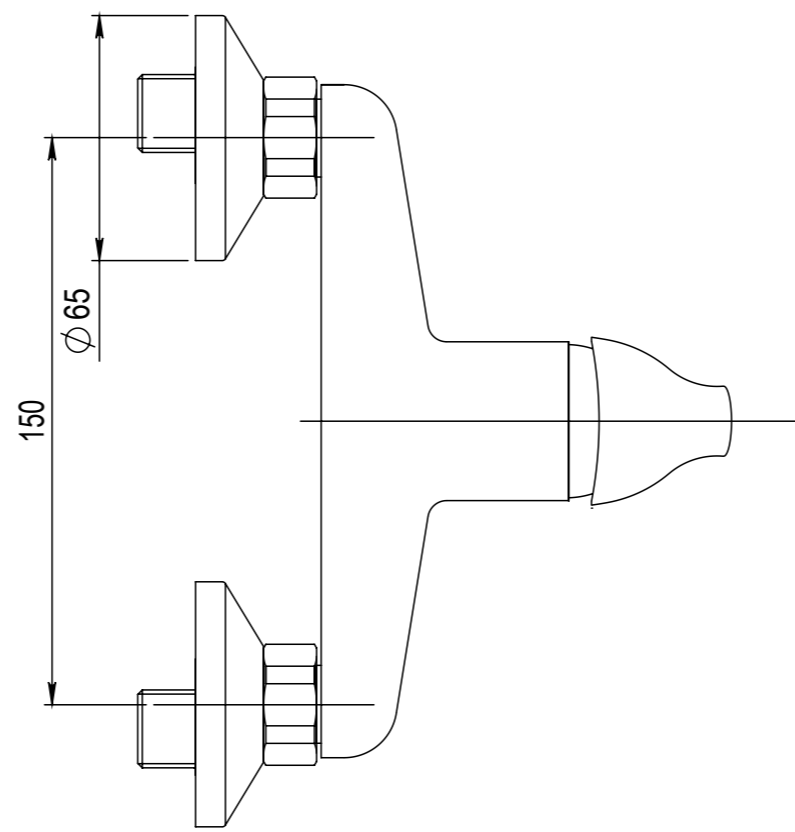

Číslo revize 00

Typ baterie	NÁSTĚNNÁ SPRCHOVÁ BATERIE
Řada	SLIM
Poznámka	ROZMĚROVÝ VÝKRES

 JB SANITARY	
A10 60 01	

Revision no. 00

Faucet type	WALL SHOWER MIXER		 JB SANITARY	
Series	SLIM			
Note	DIMENSIONAL DRAWING		Faucet code	A10 60 01
				A3