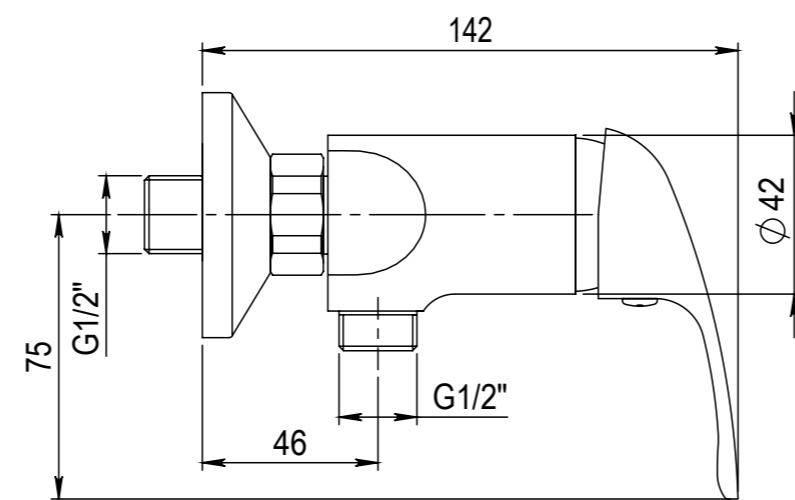

Číslo revize 00

Typ baterie	NÁSTĚNNÁ SPRCHOVÁ BATERIE
Řada	SLIM
Poznámka	ROZMĚROVÝ VÝKRES

 JB SANITARY	
A10 60 01	

Revision no. 00

Faucet type	WALL SHOWER MIXER		 JB SANITARY	
Series	SLIM			
Note	DIMENSIONAL DRAWING		Faucet code	A10 60 01
				A3