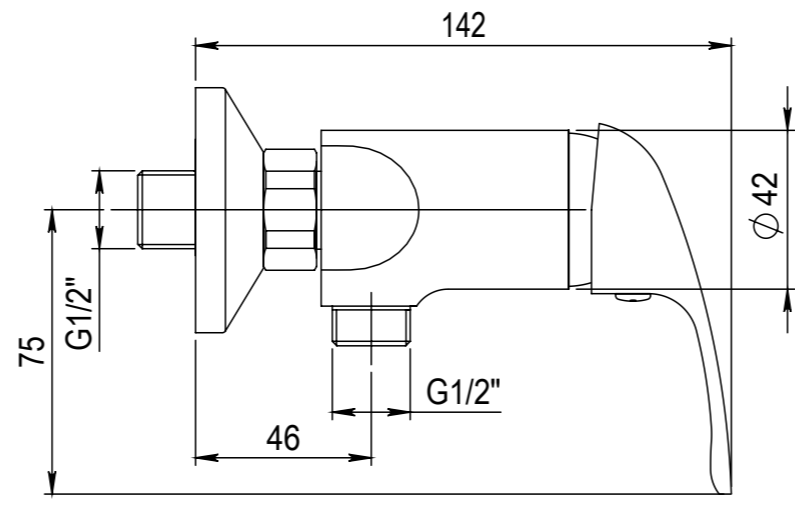

Číslo revize 00

Typ baterie	NÁSTĚNNÁ SPRCHOVÁ BATERIE
Řada	SLIM
Poznámka	ROZMĚROVÝ VÝKRES

 JB SANITARY	
A10 60 01	

Revision no. 00

Faucet type	WALL SHOWER MIXER		 JB SANITARY	
Series	SLIM			
Note	DIMENSIONAL DRAWING		Faucet code	A10 60 01
				A3